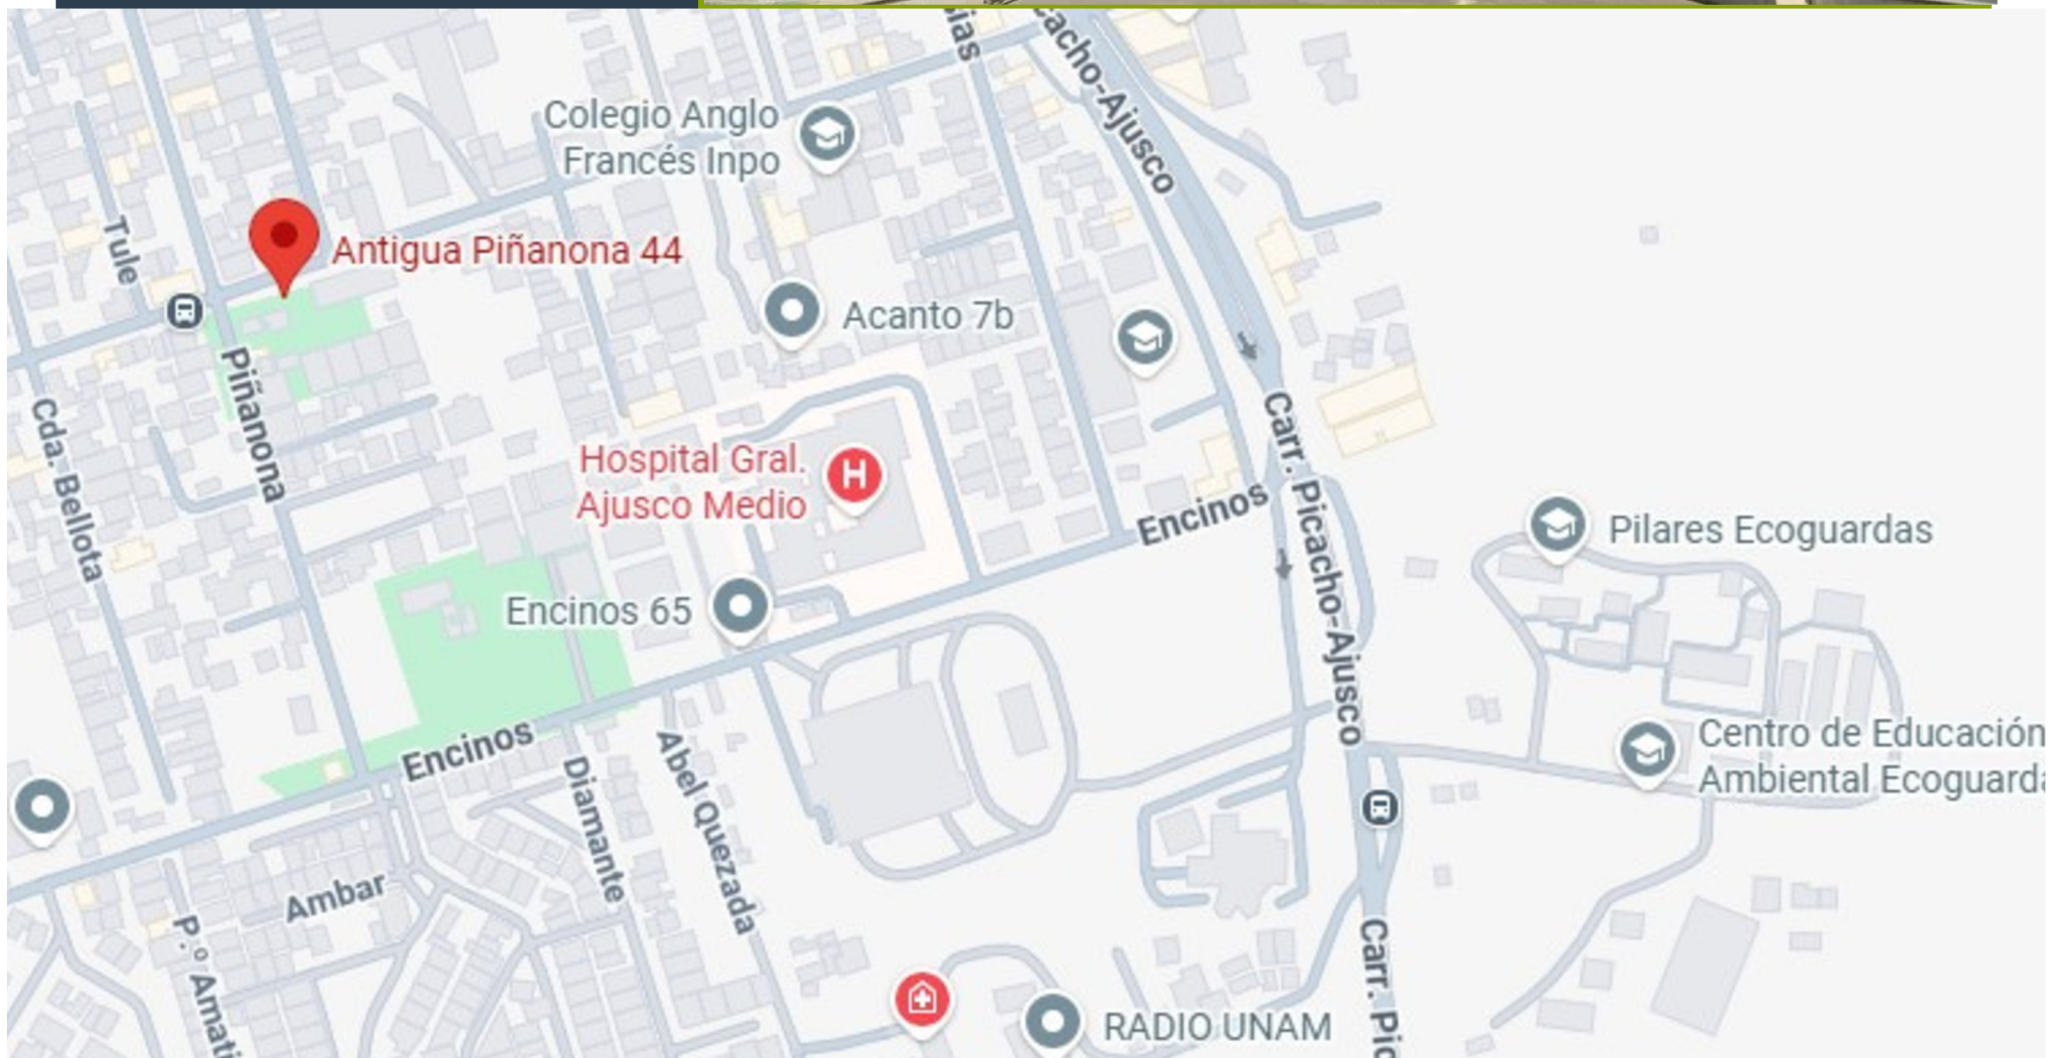

MASTER PROPIEDADES
INMOBILIARIA

En Renta
12,000 MXN

**Piñanona, 44, Miguel
Hidalgo 4A Sección,
Tlalpan, Ciudad de México,**

EN EXCLUSIVA

ACERCA DEL INMUEBLE

ENTREGA A PARTIR DEL 17 DE JUNIO

- **Características:**
- **2 Recamaras con closet**
- **Una de ellas con vestidor y baño completo**
- **Cocina equipada forrada de granito lava vajilla**
- **Área de lavado con ventilación natural**
- **Estancia comedor con balcón**
- **Piso laminado**
- **2 Baños con cancel , con ventilación natural**
- **Una super vista al sur de la ciudad**
- **2 Estacionamientos independientes**
- **Sin elevador**
- **Circuito cerrado 24 x 7**
- **Área de eventos común**
- **Desarrollo exclusivo en privada.**
- **Entrega inmediata**

**Circuito cerrado
24 hrs**

**2 Recamaras con closet
Una de ellas con
vestidor y baño
completo**

**2 Baños con
cancel , con
ventilación
natural**

A SUS ALREDEDORES

Ubicación

- Hospitales cercanos
- General Hospital Ajusco Medio — hospital general muy cercano a la colonia.
- Hospital de especialidad de cardiología Ignacio Chavez — ubicado dentro de la misma zona Miguel Hidalgo 4ta Sección.
- Parques y áreas recreativas cercanas
- Parque Ecológico de la Ciudad de México — gran área natural y senderos.
- Bosque de Tlalpan — ideal para correr y actividades familiares
- Six Flags México — parque temático cercano
- Perisur — uno de los centros comerciales más grandes del sur de CDMX.
- Plaza Cuicuilco Inbursa — plaza con bancos, restaurantes y servicios.

Movilidad accesible

- Transporte y vialidades cercanas
- Tlalpan y Periférico — conexión importante de transporte.
- Tlalpan - Chimalcoyotl — parada cercana.
- RTP Base Paseo Acoxa — rutas RTP hacia varias zonas del sur.
- Acceso rápido a:
 - Carretera Picacho-Ajusco
 - Periférico Sur
 - Insurgentes Sur