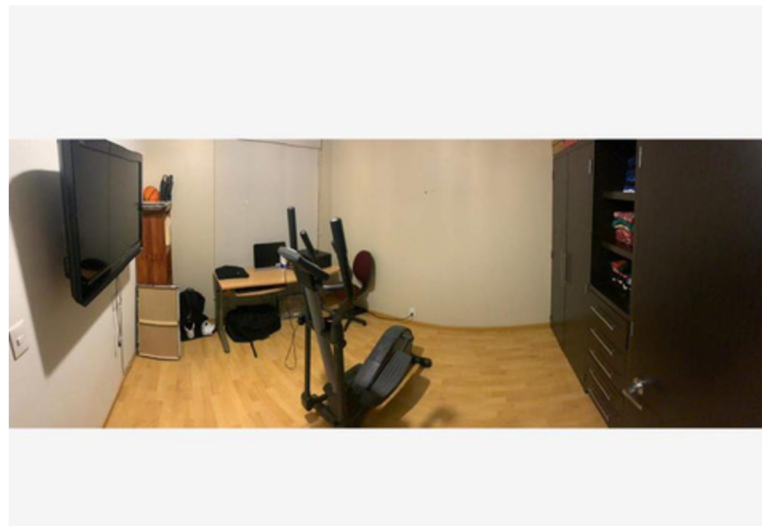

MASTER PROPIEDADES
INMOBILIARIA

En Renta
12,000 MXN

**Piñanona, 44, Miguel
Hidalgo 4A Sección,
Tlalpan, Ciudad de México,**

EN EXCLUSIVA

ACERCA DEL INMUEBLE

ENTREGA A PARTIR DEL 17 DE JUNIO

- **Características:**
- **2 Recamaras con closet**
- **Una de ellas con vestidor y baño completo**
- **Cocina equipada forrada de granito lava vajilla**
- **Área de lavado con ventilación natural**
- **Estancia comedor con balcón**
- **Piso laminado**
- **2 Baños con cancel , con ventilación natural**
- **Una super vista al sur de la ciudad**
- **2 Estacionamientos independientes**
- **Sin elevador**
- **Circuito cerrado 24 x 7**
- **Área de eventos común**
- **Desarrollo exclusivo en privada.**
- **Entrega inmediata**

**Circuito cerrado
24 hrs**

**2 Recamaras con closet
Una de ellas con
vestidor y baño
completo**

**2 Baños con
cancel , con
ventilación
natural**

A SUS ALREDEDORES

Ubicación

- Hospitales cercanos
- General Hospital Ajusco Medio — hospital general muy cercano a la colonia.
- Hospital de especialidad de cardiología Ignacio Chavez — ubicado dentro de la misma zona Miguel Hidalgo 4ta Sección.
- Parques y áreas recreativas cercanas
- Parque Ecológico de la Ciudad de México — gran área natural y senderos.
- Bosque de Tlalpan — ideal para correr y actividades familiares
- Six Flags México — parque temático cercano
- Perisur — uno de los centros comerciales más grandes del sur de CDMX.
- Plaza Cuicuilco Inbursa — plaza con bancos, restaurantes y servicios.